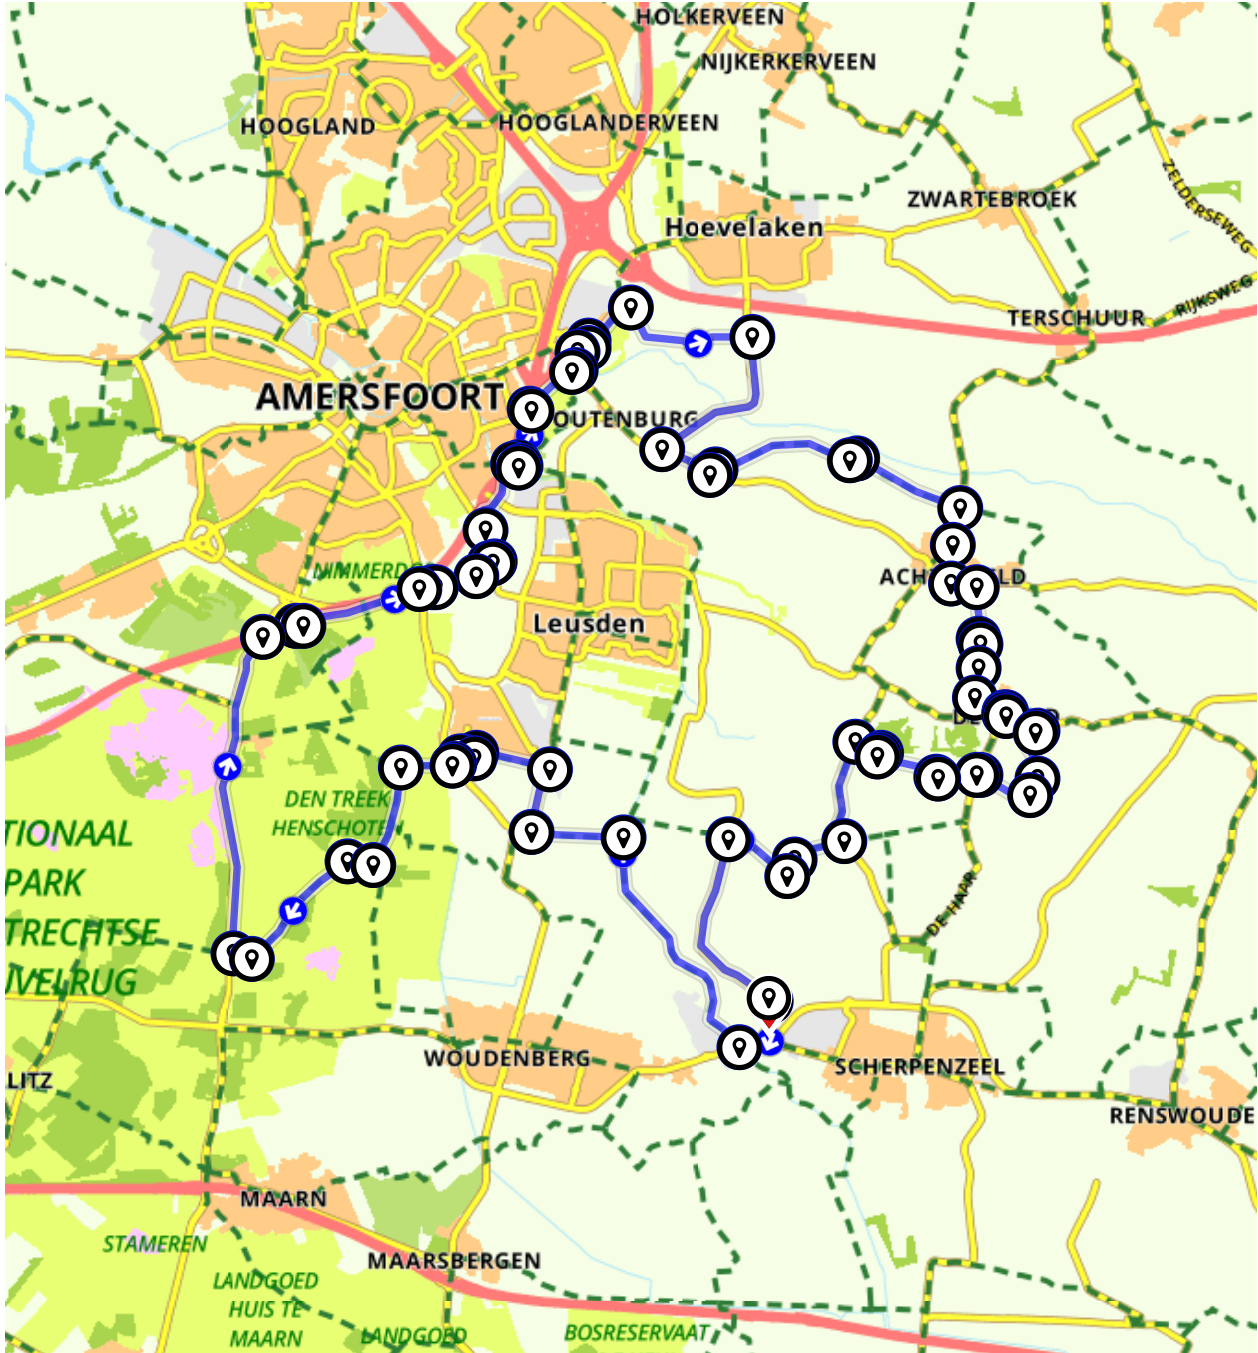

Snuffelfiets Toertocht - Scherpenzeel...

Nederland | Gelderland | Scherpenzeel | 45,46 km (ongeveer 0:00 u) | Fietsroute 2296910

Snuffelfiets Toertocht - Scherpenzeel-Den Treek - Amersfoort-Achterveld 2

Nederland | Gelderland | Scherpenzeel | 45,46 km (ongeveer 0:00 u) | Fietsroute 2296910

Routebeschrijving

#	Beschrijving	Afstand	Tijd
	3925BC, Scherpenzeel, Gelderland, Nederland	0.00 km	0:00
	Volg de weg 9 m	0.01 km	0:00
	Ga rechtsaf en volg deze weg 382 m	0.39 km	0:00
	Ga rechtsaf en volg deze weg 4 m	0.39 km	0:00
	Stationsweg Oost, 3931EX, Woudenberg, Utrecht, Nederland	0.39 km	0:00
	Volg de weg 1.1 km	1.52 km	0:00
	Leusbroekerweg, 3831JZ, Leusden, Utrecht, Nederland	3.72 km	0:00
	Ga rechtsaf en volg deze weg 1.2 km	4.91 km	0:00
	Ga rechtsaf en volg deze weg 12 m	4.92 km	0:00
	3832BH, Leusden, Utrecht, Nederland	4.92 km	0:00
	Volg de weg 732 m	5.66 km	0:00
	Ga linksaf en volg deze weg 149 m	5.80 km	0:00
	Ambachtsweg, 3831KE, Leusden, Utrecht, Nederland	5.80 km	0:00
	Volg de weg 996 m	6.80 km	0:00
	3832BE, Leusden, Utrecht, Nederland	6.80 km	0:00
	Volg de weg 100 m	6.90 km	0:00
	Tabaksteeg, 3832BB, Leusden, Utrecht, Nederland	6.90 km	0:00
	Volg de weg 145 m	7.04 km	0:00