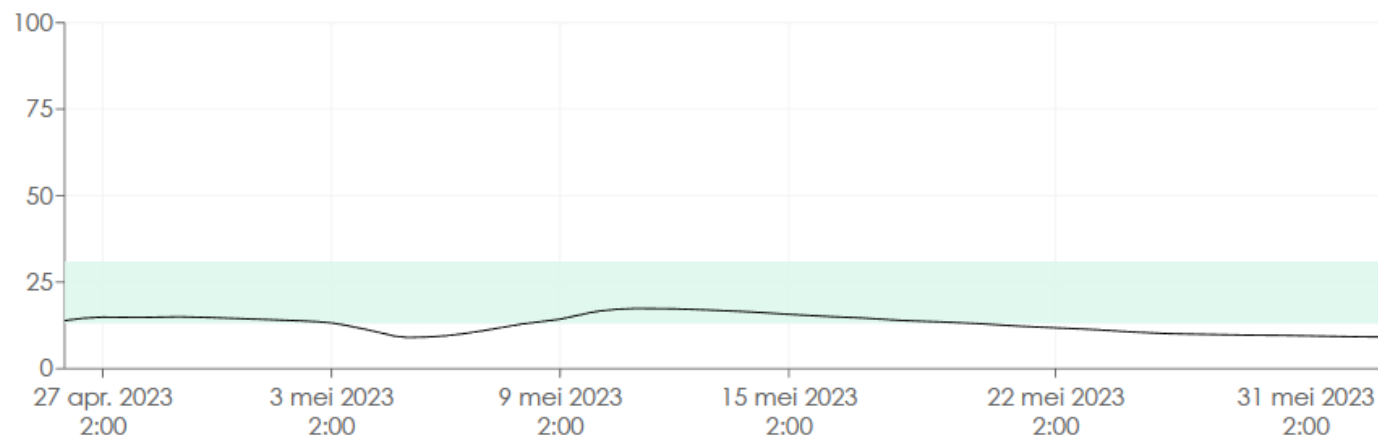

Bodemtemperatuur

21°

Vochtigheid bodem

9.1% 

[Alle details →](#)

Oriëntatie tuin ?

Oost

Percentage verharding ?

75% groen, 25% verharding

Grondsoort ?

Tuinaarde

Positie van de sensor ?

Opslaan

Bodemtemperatuur (°C)

Laatste 7 dagen, per uur Per dag

Bodemvocht (%)

De vochtigheid van jouw grondsoort Tuinaarde is optimaal als de waarde in het groene vlak ligt.

Laatste 7 dagen, per uur Per dag

Samen
Meten
Utrecht
werkt graag
samen met
Bibliotheken

Ambassadeur

Uitgiftepunt