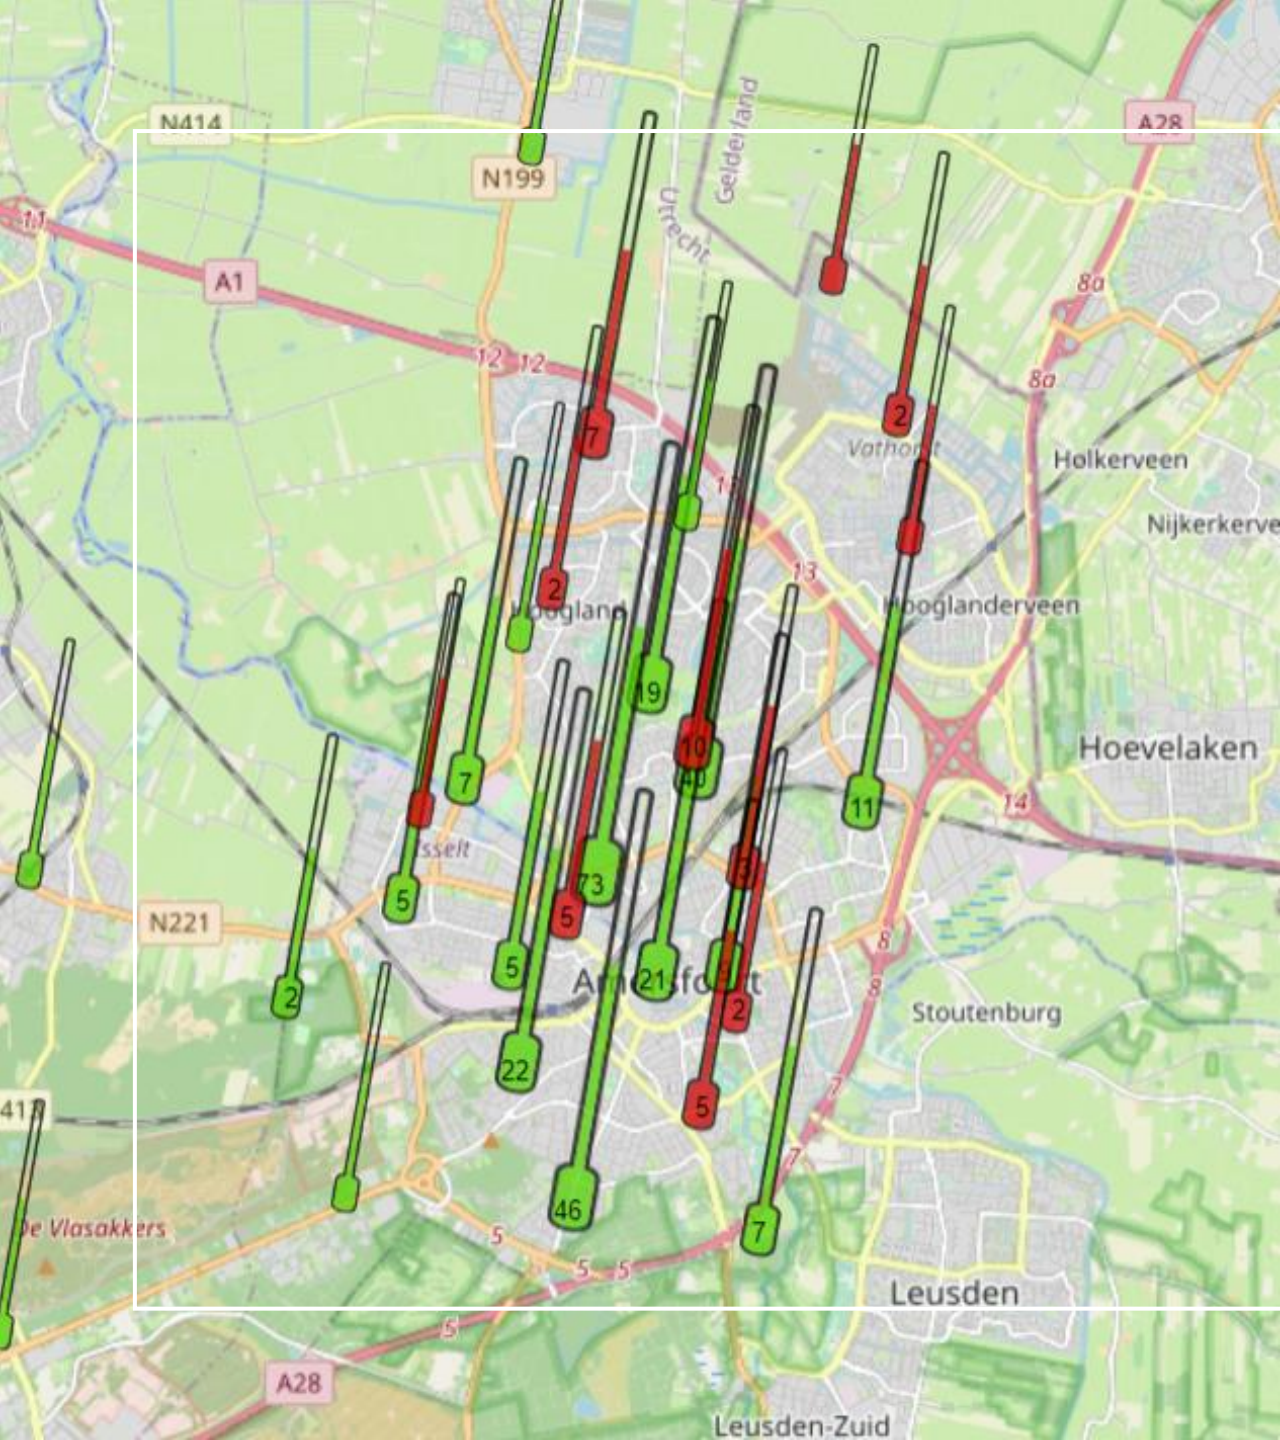

Lucht

PM2.5

PM2.5 afgelopen 48 uur

PM10

PM10 afgelopen 48 uur

NO2

NO2 Palmes

NH3 Palmes

Temperatuur

Water

Geluid

Plausibiliteit PM2.5

- *****
- ****
- ***
- **
- *
- Onbepaald

Focus op gemeente

Situatie op: 31-5-2023 8:00 uur

Slimme sensoren

- Meet Je Stad – meetjestad.net
- RIVM – samenmeten.rivm.nl
- Verschillende commerciële partijen in opkomst

Samen Meten Utrecht

- Opgestart de Provincie Utrecht
 - Mobiliteit
 - Leefomgeving
 - Innovatie
- Natuur- en Milieufederatie Utrecht - provincie
- Milieucentrum Utrecht - stad