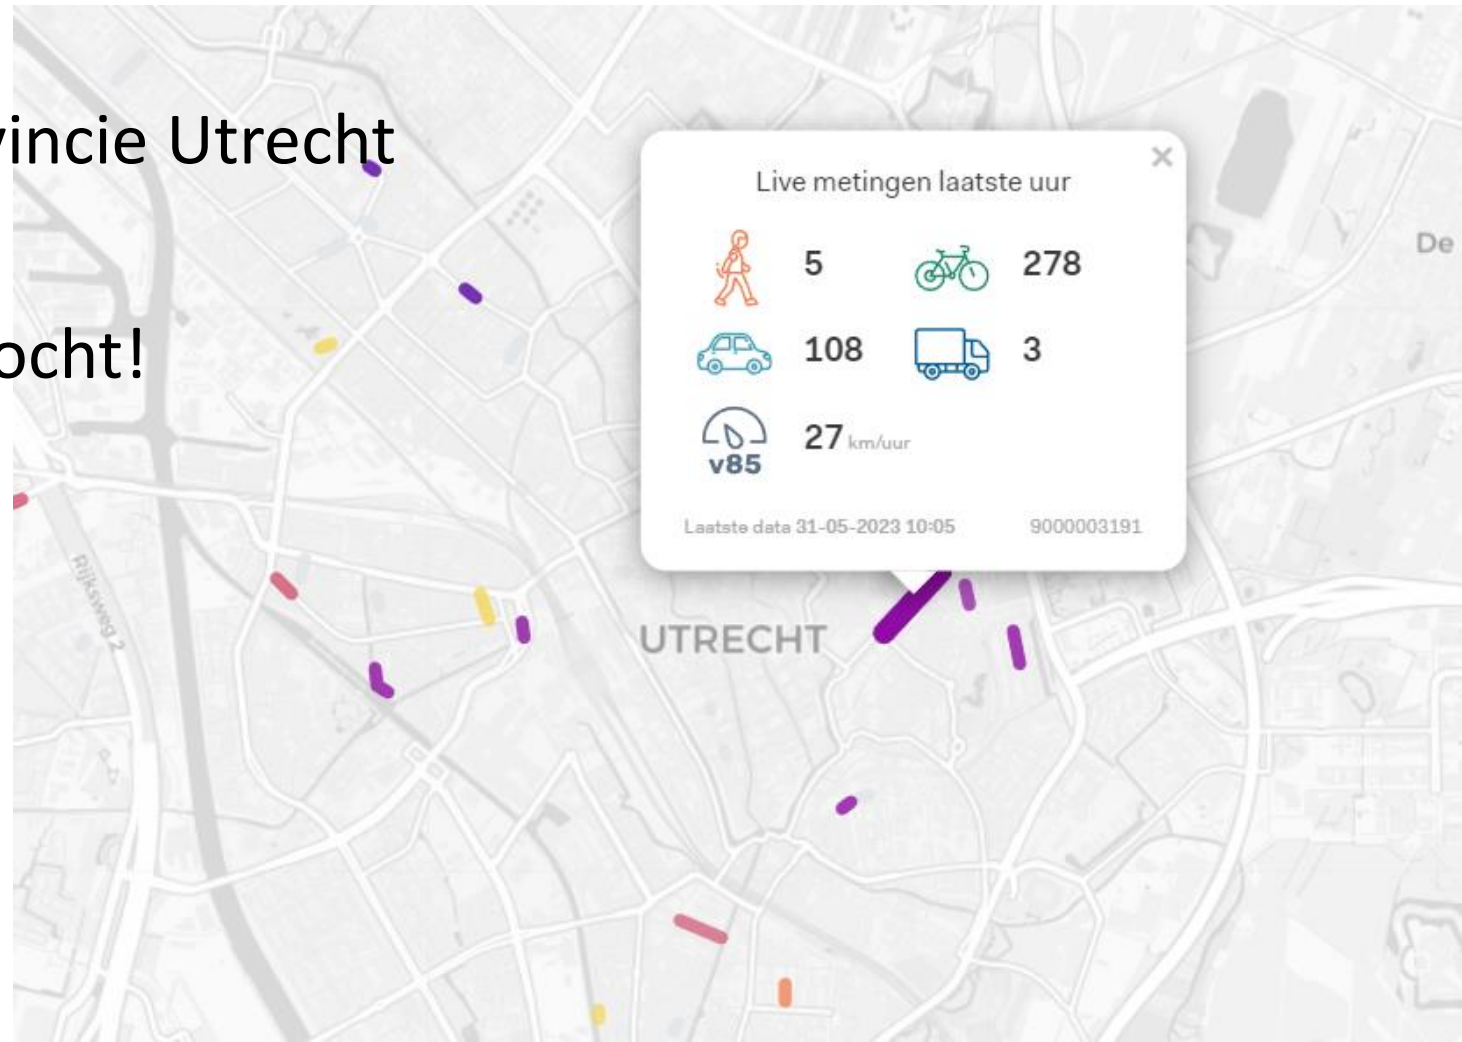

- Meet Je Stad – meetjestad.net
- RIVM – samenmeten.rivm.nl
- Verschillende commerciële partijen in opkomst

Samen Meten Utrecht

- Opgestart de Provincie Utrecht
 - Mobiliteit
 - Leefomgeving
 - Innovatie
- Natuur- en Milieufederatie Utrecht - provincie
- Milieucentrum Utrecht - stad

**Milieucentrum
Utrecht**

Samen Meten Utrecht

- Community platform
- Top down projecten:
 - Snuffelfiets
 - Telraam
 - Pientere Tuinen
- Bottom up projecten een platform bieden en verbinden:
 - Meet Je Stad
 - SMAL Zeist
 - Veenstof
 - Etc.
- Nieuwe projecten!

SNUFFELFIETS

SNUFFEL*FIETS*

- 5 jaar geleden begonnen
- 500 kastjes uitgegeven
- 300 nieuwe kastjes komen er aan
- Opgenomen in Samen Meten RIVM portaal

 **Telraam**

Topic

Executive Summary

The course focuses on the...
...with the...

- Zo'n 100 deelnemers in provincie Utrecht
- 180 nieuwe deelnemers gezocht!
- Versie 2 gelanceerd

Pientere Tuinen

Mijn Pientere Tuin

Pientere Tuinen

- 150 deelnemers in Utrecht
- 500+ in Nederland
- Willen naar 5000 deelnemers