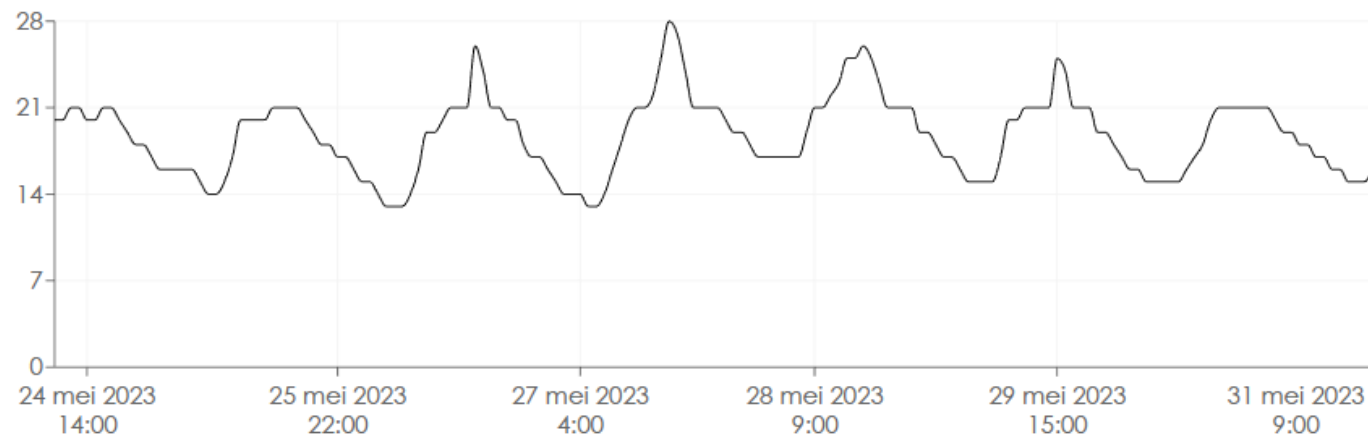

Bodemtemperatuur

21°

Vochtigheid bodem

9.1% 

[Alle details →](#)

Oriëntatie tuin ?

Oost

Percentage verharding ?

75% groen, 25% verharding

Grondsoort ?

Tuinaarde

Positie van de sensor ?

Opslaan

Bodemtemperatuur (°C)

Laatste 7 dagen, per uur Per dag

Bodemvocht (%)

De vochtigheid van jouw grondsoort Tuinaarde is optimaal als de waarde in het groene vlak ligt.

Laatste 7 dagen, per uur Per dag

Samen
Meten
Utrecht
werkt graag
samen met
Bibliotheken

Ambassadeur

Uitgiftepunt