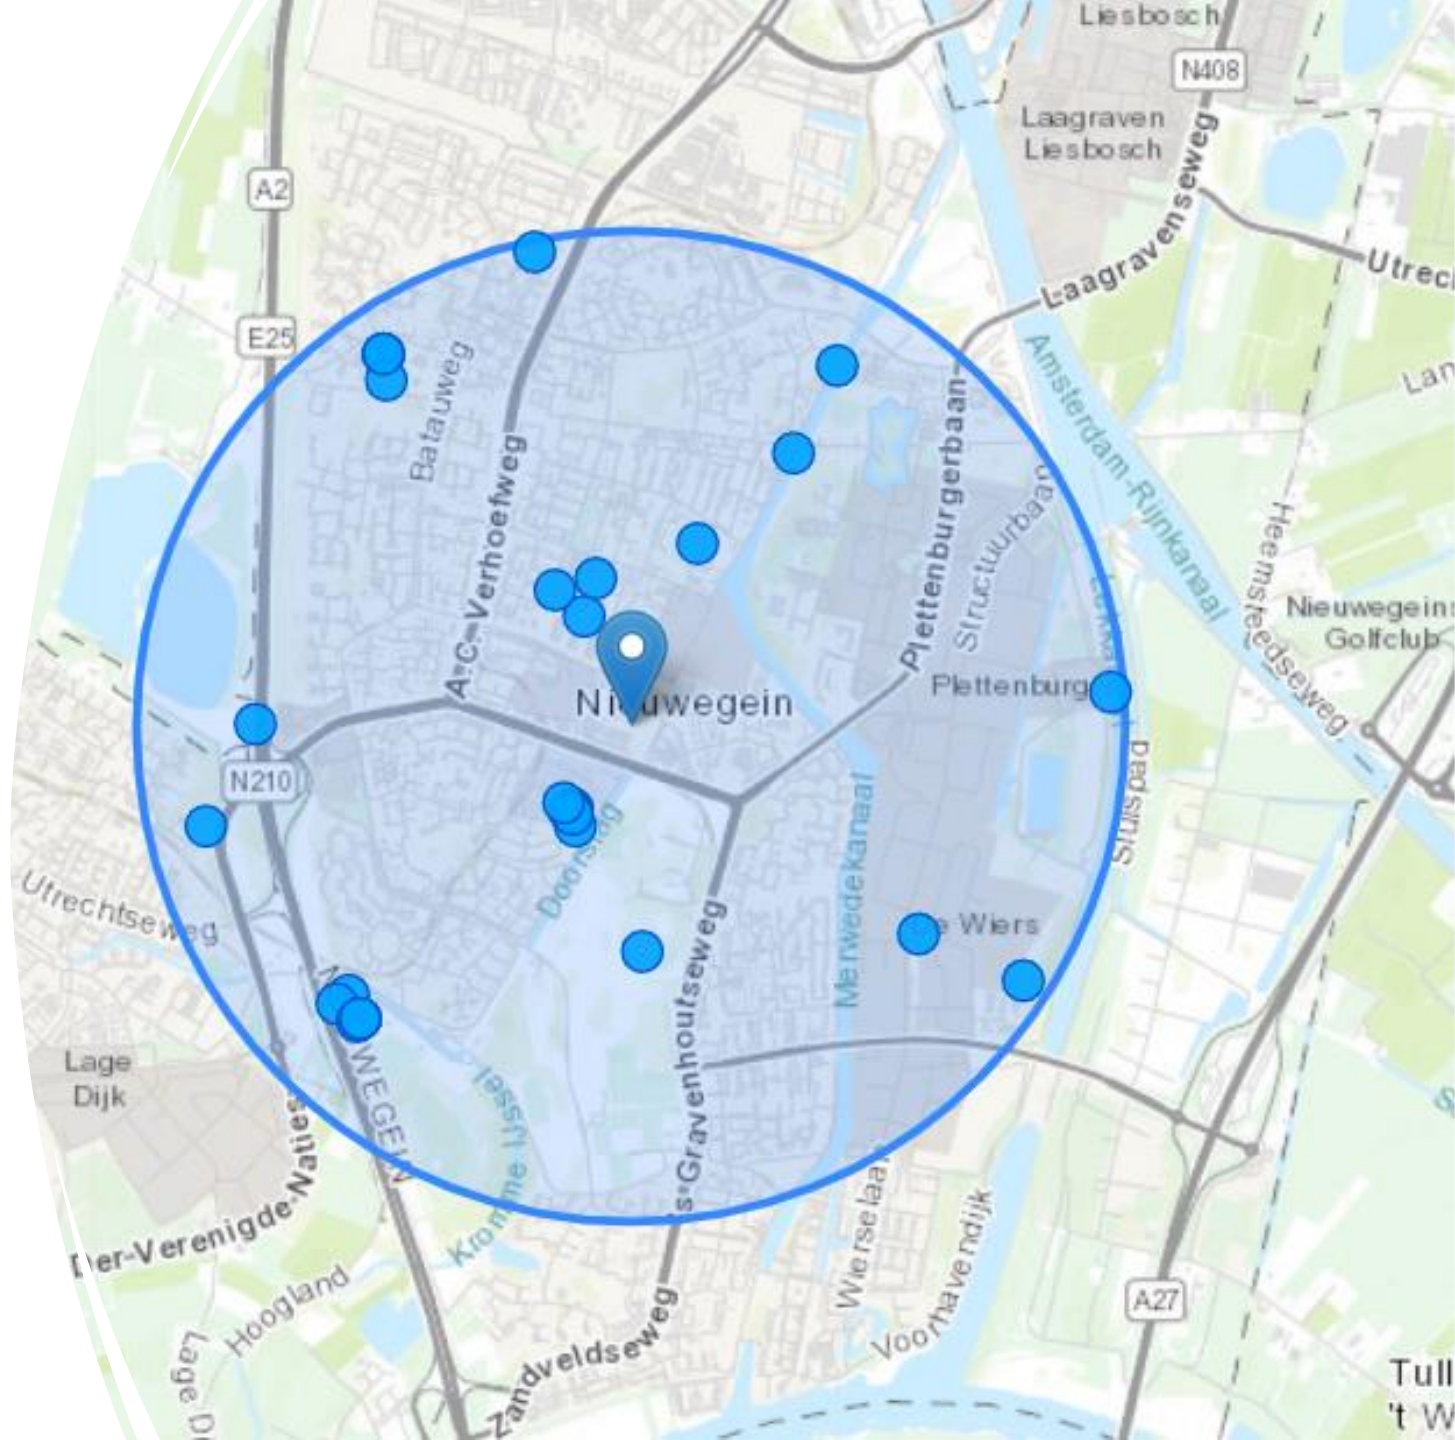

Wat is het doel van
Burgerwetenschap

Impact op 4 niveaus,
vaak met 4 tijdslijnen:

- Onderzoek
- Beleid
- Omgeving
- Persoonlijk

Voorbeelden van Burgerwetenschap

Ecologische tellingen

Gezondheidsmetingen

Slimme Sensoren

Automatische soortherkenning

Deel met anderen

Ontdek

Ecologische tellingen

- Vogelspotters
- Waarneming.nl
- Nationale Tuinvogeltelling

- ▲ Kuifeend - *Aythya fuligula*
- ▲ Staartmees - *Aegithalos caudatus*
- ▲ Kauw - *Coloeus monedula*
- ▲ Wilde Eend - *Anas platyrhynchos*
- ▲ Meerkoet - *Fulica atra*
- ▲ Houtduif - *Columba palumbus*
- ▲ Merel - *Turdus merula*
- ▲ Tjiftjaf - *Phylloscopus collybita*