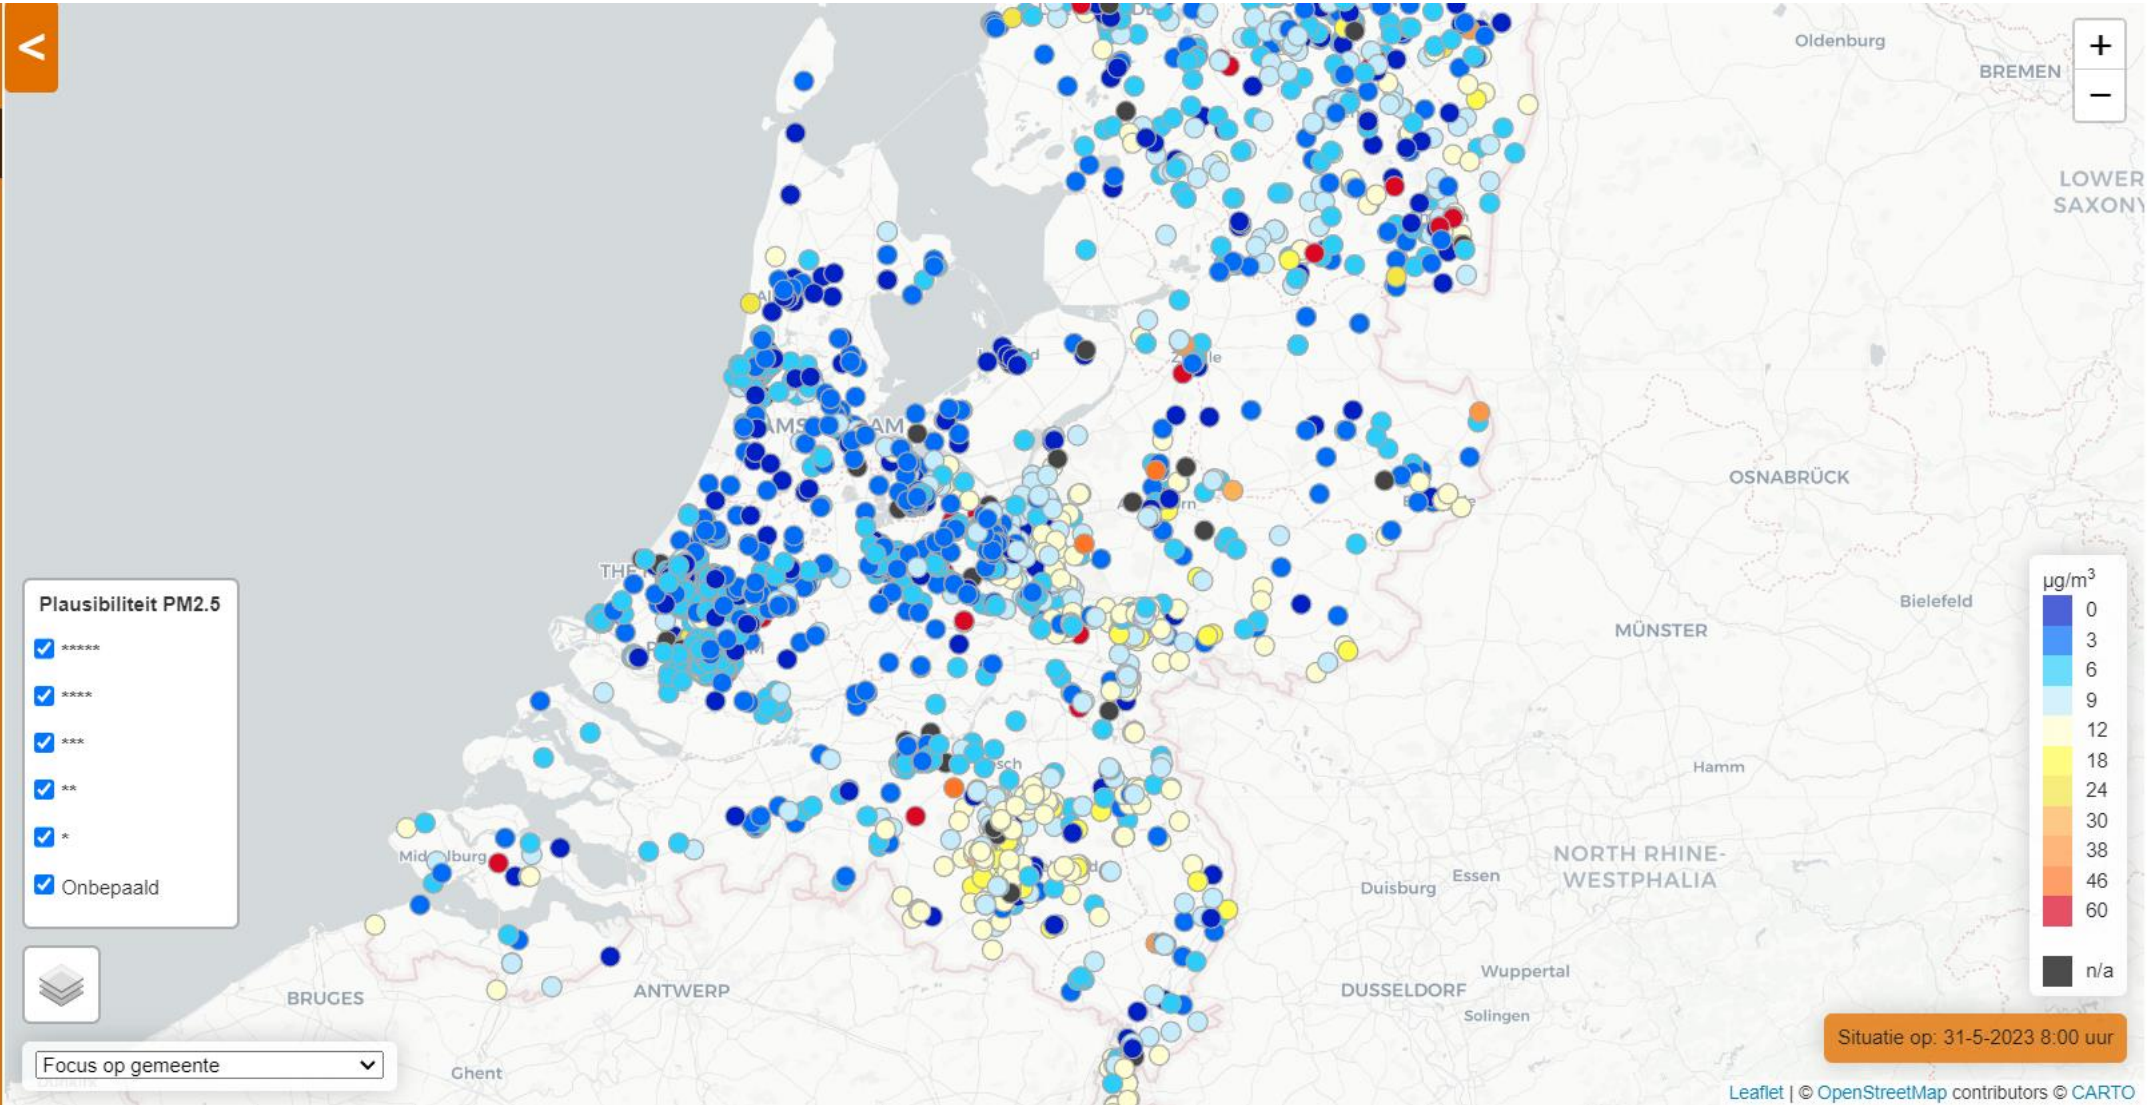

Lucht

PM2.5

PM2.5 afgelopen 48 uur

PM10

PM10 afgelopen 48 uur

NO2

NO2 Palmes

NH3 Palmes

Temperatuur

Water

Geluid

Plausibiliteit PM2.5

- *****
- ****
- ***
- **
- *
- Onbepaald

Focus op gemeente

Situatie op: 31-5-2023 8:00 uur

Slimme sensoren

- Meet Je Stad – meetjestad.net
- RIVM – samenmeten.rivm.nl
- Verschillende commerciële partijen in opkomst

Samen Meten Utrecht

- Opgestart de Provincie Utrecht
 - Mobiliteit
 - Leefomgeving
 - Innovatie
- Natuur- en Milieufederatie Utrecht - provincie
- Milieucentrum Utrecht - stad