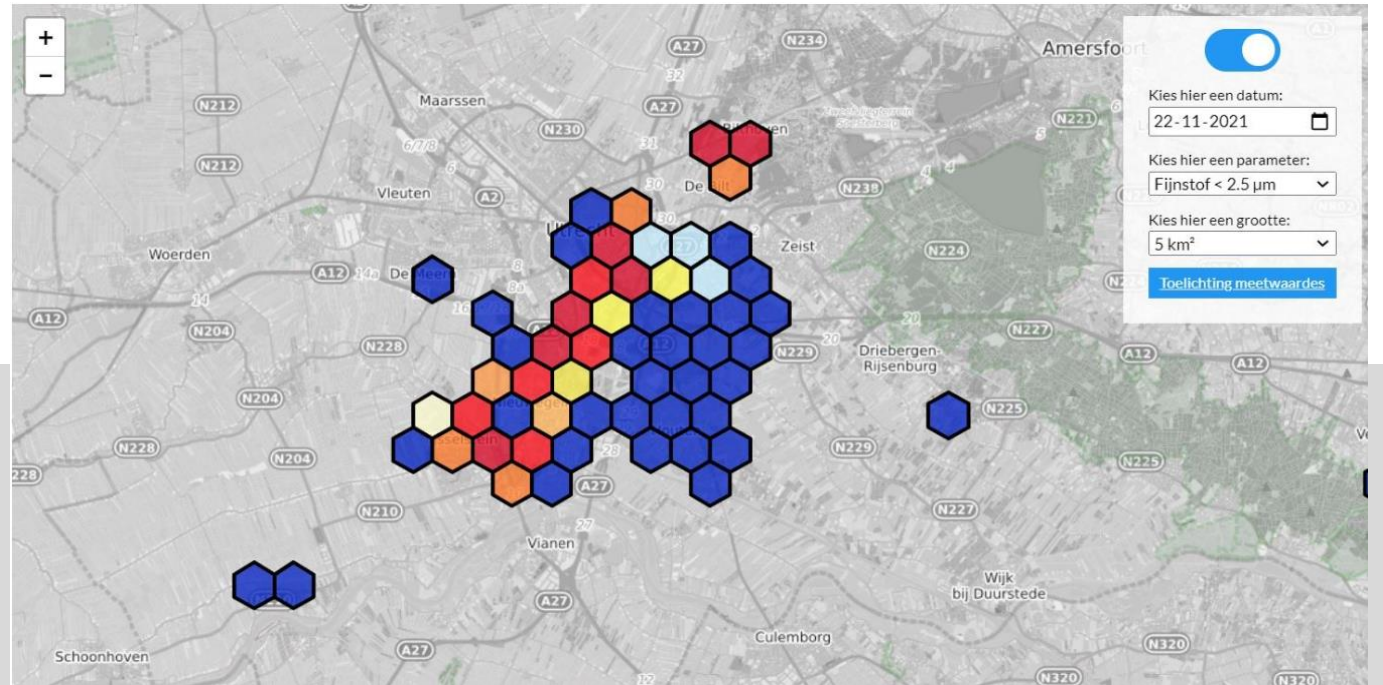

SNUFFELFIETS